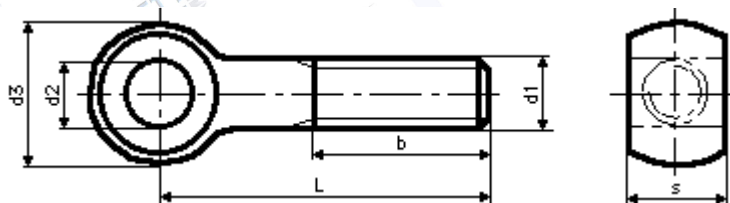

Szemescsavar

Augenschrauben

Swivel bolts (Eye bolts)

Szabványszám / Standard	DIN 444 A UNI 6058 / MSZ 2479
Anyagminőség / Quality	4.6 / A2 / A4 / MS
Felületkezelés / Surface	kék-horganyzott / zinc plated (blue)

d1	M5	M6	M8	M10	M12	M16	M20	M24
B L125-ig	16	18	22	26	30	38	46	54
b L > 125 – 200-ig	-	-	28	32	36	44	52	60
b L > 200	-	-	-	-	49	57	65	73
d2 H9	5	6	8	10	12	16	18	22
d3 max.	12	14	18	20	25	32	40	45
s max.	8	9	11	14	17	19	24	28

d1	M30
b bis L 125	66
b L > 125 bis 200	72
b L > 200	85
d2 H9	28
d3 max.	55
s max.	34

→ További méretekkel, felületkezelésekkel kapcsolatban forduljon hozzánk bizalommal!