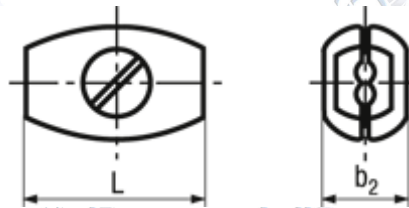

Drótkötél összek tojásforma

Drahtseilbriden eiform

Wire rope shackles ovoid shape

Szabványszám / Standard	MET 298
Anyagminőség / Quality	ST
Felületkezelés / Surface	kék-horganyzott / zinc plated (blue)

Méret	2	3	4	5
Ø Kötélhez	2-2,5	3-3,5	4-4,5	5-5,5
(b1)	14,5	15,5	18	21
(b2)	10	11	13	14
L	29	29	34	34