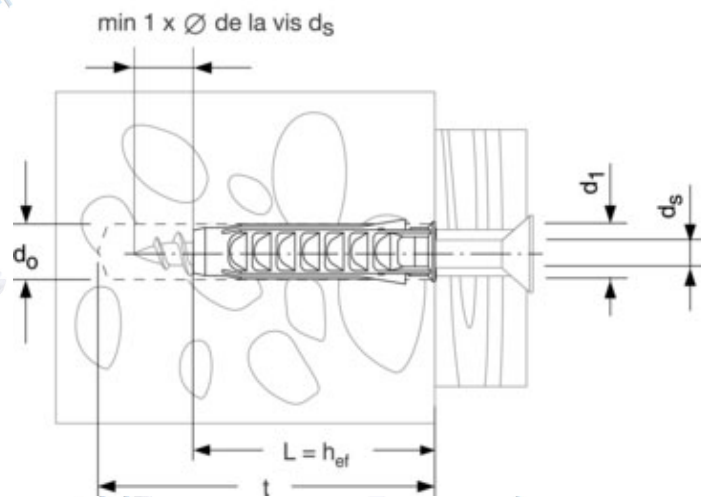

Tipli / fischer® SX-L

Dübel / fischer® SX-L

Plugs / fischer® SX-L

Szabványszám / Standard **MET 20051**

Anyagminőség / Quality **Nylon**

Felületkezelés / Surface

<b>d1</b>	<b>6</b>	<b>8</b>	<b>10</b>
<b>L</b>	50	65	80
<b>d0</b>	6	8	10
<b>t min.</b>	60	75	95
<b>hef min.</b>	50	65	80
<b>ds</b>	4-5	4,5-6	6-8