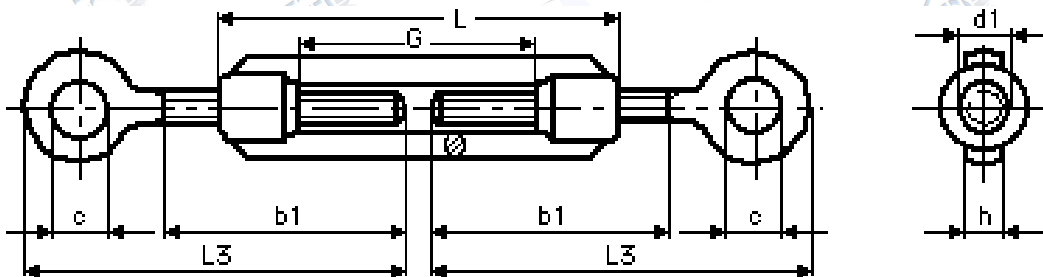

Huzalfeszítő 2 szemescsavarral

Spannschlösser mit 2 Ösenschrauben

Turnbuckles with two eye bolts

Szabványszám / Standard	DIN 1480 UNI 2020 / MSZ 2186
Anyagminőség / Quality	ST / A4
Felületkezelés / Surface	kék-horganyzott / zinc plated (blue) Flzn??

C	6	8	10	12	14	16	20	24	30
L	110	110	125	125	140	170	200	255	255
G	86	80	89	83	90	116	132	177	165
e	19	23	30	34	36	42	52	60	74
g	12	15	18	21	25	27	34	39	46
h min.	6	8	9	11	13	14	17	20	23
b1	50	55	65	65	80	85	115	130	150
c	10	10	14	18	18	22	25	28	38
L3	85	90	110	115	125	160	185	210	240

C	30
L	255
G	165
e	74
g	46
h min.	23
b1	150
c	38
L3	240

→ További méretekkel, felületkezelésekkel kapcsolatban forduljon hozzánk bizalommal!