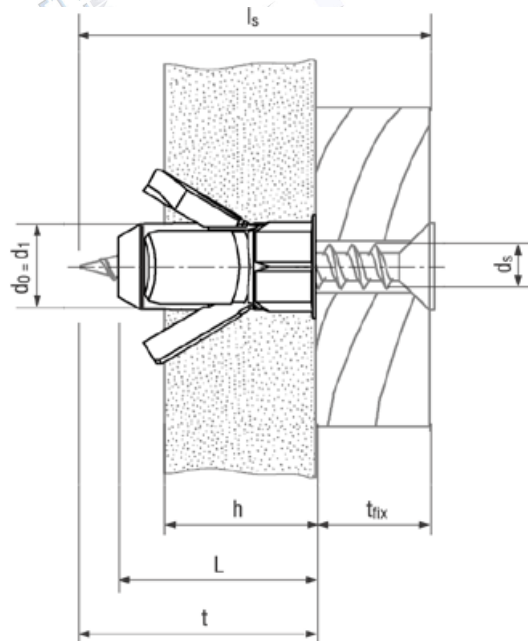

Laprögítő tipli
/ fischer® PD

Plattendübel
/ fischer® PD

Plugs
/ fischer® PD

Szabványszám / Standard **MET 20058**

Anyagminőség / Quality **Nylon**

Felületkezelés / Surface

d1	8	10	12	8	10	12
L	29	28	27	29	28	27
d0	8	10	12	8	10	12
t min.	31	30	28	31	30	30
h	6	7	9	6	7	9
tfix max.	-	-	-	11	12	22
... csavarokhoz	4	5	6	4x40	5x40	6x50
Típus	-	-	-	csavarral együtt	csavarral együtt	csavarral együtt