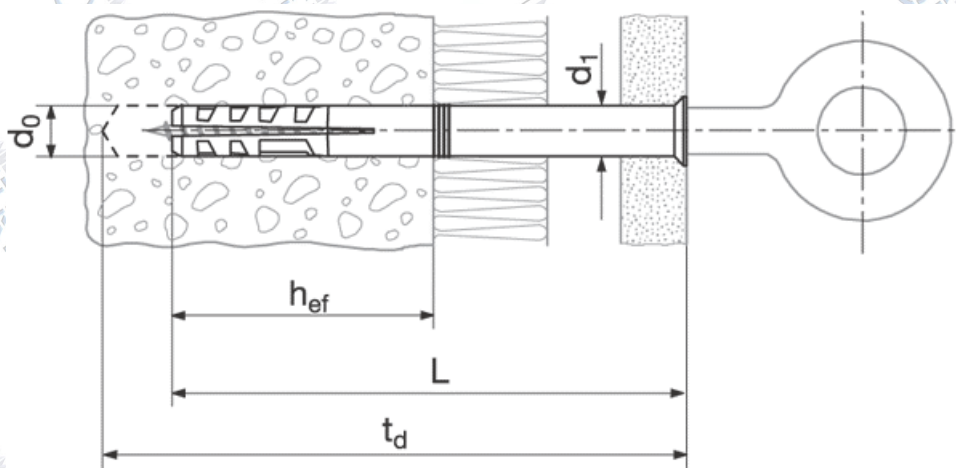

Állványtiplik  
/ fischer® S 14 ROE

Gerüstdübel  
/ fischer® S 14 ROE

Frame fixing plugs  
/ fischer® S 14 ROE

Szabványszám / Standard **MET 2133**

Anyagminőség / Quality **Nylon**

Felületkezelés / Surface

<b>d1</b>	<b>12</b>	<b>12</b>	<b>12</b>	<b>12</b>	<b>12</b>	<b>12</b>	<b>12</b>
<b>L</b>	90	120	160	190	230	300	350
<b>tfix max.</b>	15	45	85	115	155	225	275

→ további méretekkel, felületkezelésekkel kapcsolatban forduljon hozzánk bizalommal!