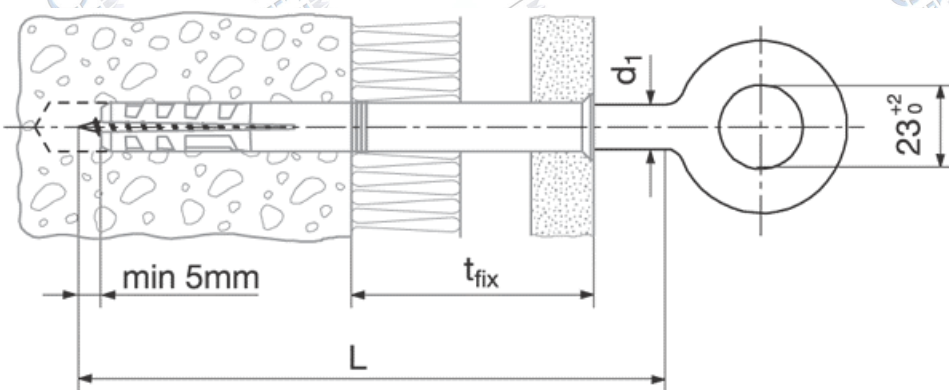

**Állványrögzítő szemescsavar**  
/ fischer® GS 12

**Gerüstösen**  
/ fischer® GS 12

**Screws eyes**  
/ fischer® GS 12

Szabványszám / Standard	<b>MET 2132</b>
Anyagminőség / Quality	<b>ST</b>
Felületkezelés / Surface	<b>sárga horganyzott / zinc plated (yellow)</b>

<b>d1</b>	<b>12</b>	<b>12</b>	<b>12</b>	<b>12</b>	<b>12</b>	<b>12</b>	<b>12</b>
<b>L</b>	90	120	160	190	230	300	350
<b>tfix max.</b>	15	45	85	115	155	225	275

→ további méretekkel, felületkezelésekkel kapcsolatban forduljon hozzánk bizalommal!