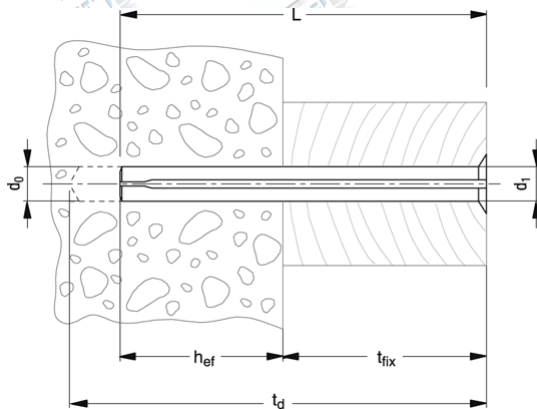

Szeghüvely
/ fischer® FNH

Nagelhülse
/ fischer® FNH

Nails
/ fischer® FNH

Szabványszám / Standard	MET 2049
Anyagminőség / Quality	FST
Felületkezelés / Surface	dacromet

d1	5	6	6	6	6	6
L	50	30	40	50	60	80
d0	5	6	6	6	6	6
td min.	30	40	40	40	40	40
hef min.	20	30	30	30	30	30
tfix max.	30	-	10	20	30	50

d1	8	8	8	8	8
L	70	90	110	130	150
d0	8	8	8	8	8
td min.	50	50	50	50	50
hef min.	40	40	40	40	40
tfix max.	30	50	70	90	110

→ további méretekkel, felületkezelésekkel kapcsolatban forduljon hozzánk bizalommal!