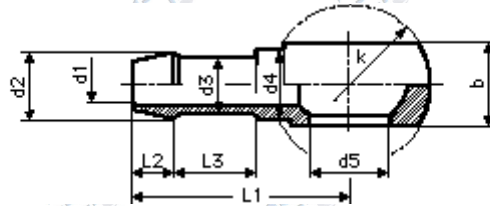

Csőcsatlakozók

Ringstücke

Ring hose nipples

Szabványszám / Standard	DIN7622
Anyagminőség / Quality	ST
Felületkezelés / Surface	sárga-horganyzott / zinc plated (yellow)

d1 +0,2	3	3,6	5,5	7,5	9
d2 -0,2	6,2	7,2	9,2	11,2	13,4
d3 +0,2	5	5,8	7,8	9,8	11,8
d4 h11	6,5	8,5	10,5	12,5	14,5
d5 D11	8	10	12	14	16
b -0,3	8	10	12	14	16
r̃k -0,2	14	17	20	24	28
L1 +-0,5	28	31	33	37	40
L2 +-0,2	6	6	7	7	8
L3 +-0,2	10	12	12	14	14