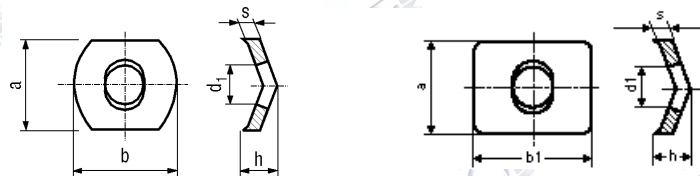

Vezetékleszorító alátétek

Anschlußscheiben
für Leiteranschlüsse

Connecting washers
for conductors

Szabványszám / Standard	DIN 46288 A + B
Anyagminőség / Quality	FST
Felületkezelés / Surface	kék-horganyzott / zinc plated (blue) fekete / black

	3	3,5	4	5	6*
d1	3,2	3,7	4,3	5,3	6,4
a	6	7	8	11,5	14,5
b	7	7,5	10	13	16
b1	7	8,5	10	14	18
h	2,5	3	3	4,2	5,5
s	1,2	1,4	1,5	1,7	2

* ~ DIN 46288

→ További méretekkel, felületkezelésekkel kapcsolatban forduljon hozzánk bizalommal!