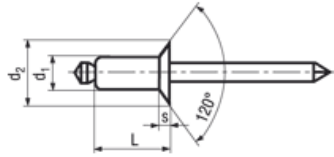

Süllyesztettfeju, nyitott vakszegecsek
Pop® Standard

Senkkopf-Blindnieten, offen
Pop® Standard

Open-end rivet, countersunk head
Pop® Standard

Szabványszám / Standard	MET 919 / Monel-INOX MET 921 / Monel-ST MET 923 / ST - ST MET 925 / ALU - ST
Felületkezelés / Surface	Natúr / plain kék-horganyzott / zinc plated (blue) sárga-horganyzott / zinc plated (yellow)