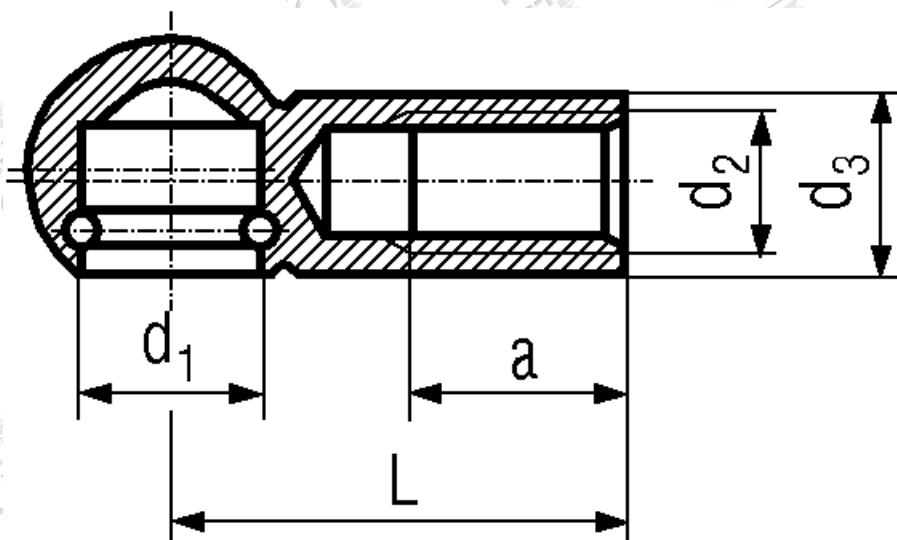

Golyócsap tartó gömbcsuklóban
Pattintó gyűrűvel

Kugelpfannen
mit Sprengring

Ball seats
with ring

Szabványszám / Standard **DIN71805A**

Anyagminőség / Quality **ST**

Felületkezelés / Surface **natúr / plain**
kék-horganyzott/zinc plated (blue)

d1	8	10	13	16	19
d2	M5	M6	M8	M10	M14x1,5
d3	8	10	13	16	22
a	10,2	11,5	14	15,5	21,5
(L)	22	25	30	35	45

→ További méretekkel, felületkezelésekkel kapcsolatban forduljon hozzánk bizalommal!