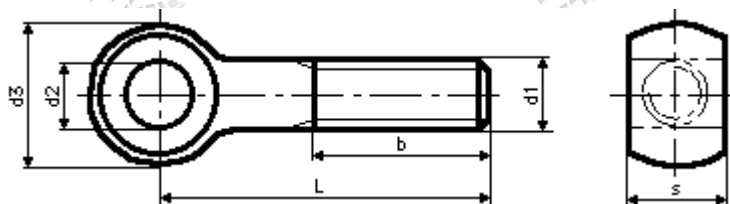

Szemescsavar

Augenschrauben

Swivel bolts (Eye bolts)

Szabványszám / Standard	DIN 444 B UNI 6058 / MSZ 2479
Anyagminőség / Quality	4.6 / A2 / A4 / MS
Felületkezelés / Surface	kék-horganyzott / zinc plated (blue)

d1	M6	M8	M10	M12	M16	M20	M24
b L125-ig	18	22	26	30	38	46	54
b L>125 – 200-ig	-	28	32	36	44	52	60
d2 H9	6	8	10	12	16	18	22
d3 max.	14	18	20	25	32	40	45
s max.	7	9	12	14	17	22	25

→ További méretekkel, felületkezelésekkel kapcsolatban forduljon hozzánk bizalommal!