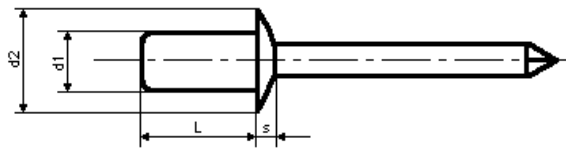

Félgömbfeju, zárt vakszegecsek
Pop® Standard

Flachrund-Blindnieten, geschlossen
Pop® Standard

Close-end rivet, dome head
Pop® Standard

Szabványszám / Standard	MET 927 / ALU-ST
Felületkezelés / Surface	Natúr / plain kék-horganyzott / zinc plated (blue) sárga-horganyzott / zinc plated (yellow)