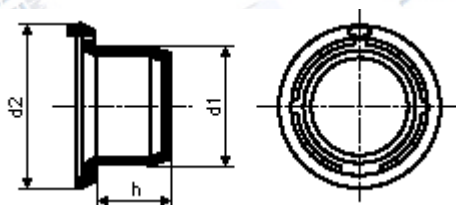

**Záródugó**  
Nyitó gyuruvel

**Sondestopfen**  
Mit Ringöffner

**Special protection plugs**  
With ring opener

Szabványszám / Standard **MET 1097**

Anyagminőség / Quality **Polyethylen**

Felületkezelés / Surface **Natúr / plain**

Kód TL8-	70	80	85	90	95	100	105	110	120	135
d1	7	8	8,5	9	9,5	10	10,5	11	12	13,5
d2	13,5	14,5	15	15,5	16	17	17,5	18	19	21
h	5	6	6	6	6	6	7	7	7	8

Kód TL8-	140	145	150	160	180	190	195
d1	14	14,5	15	16	18	19	19,5
d2	21,5	22	22,5	23,5	25,5	26,5	27
h	8	8	9	9	10	10	10

Kód TL8-	200	210	250	300
d1	20	21	25	30
d2	27,5	28,5	32,5	37,5
h	10	10	15	15

→ További méretekkel, felületkezelésekkel kapcsolatban forduljon hozzánk bizalommal!